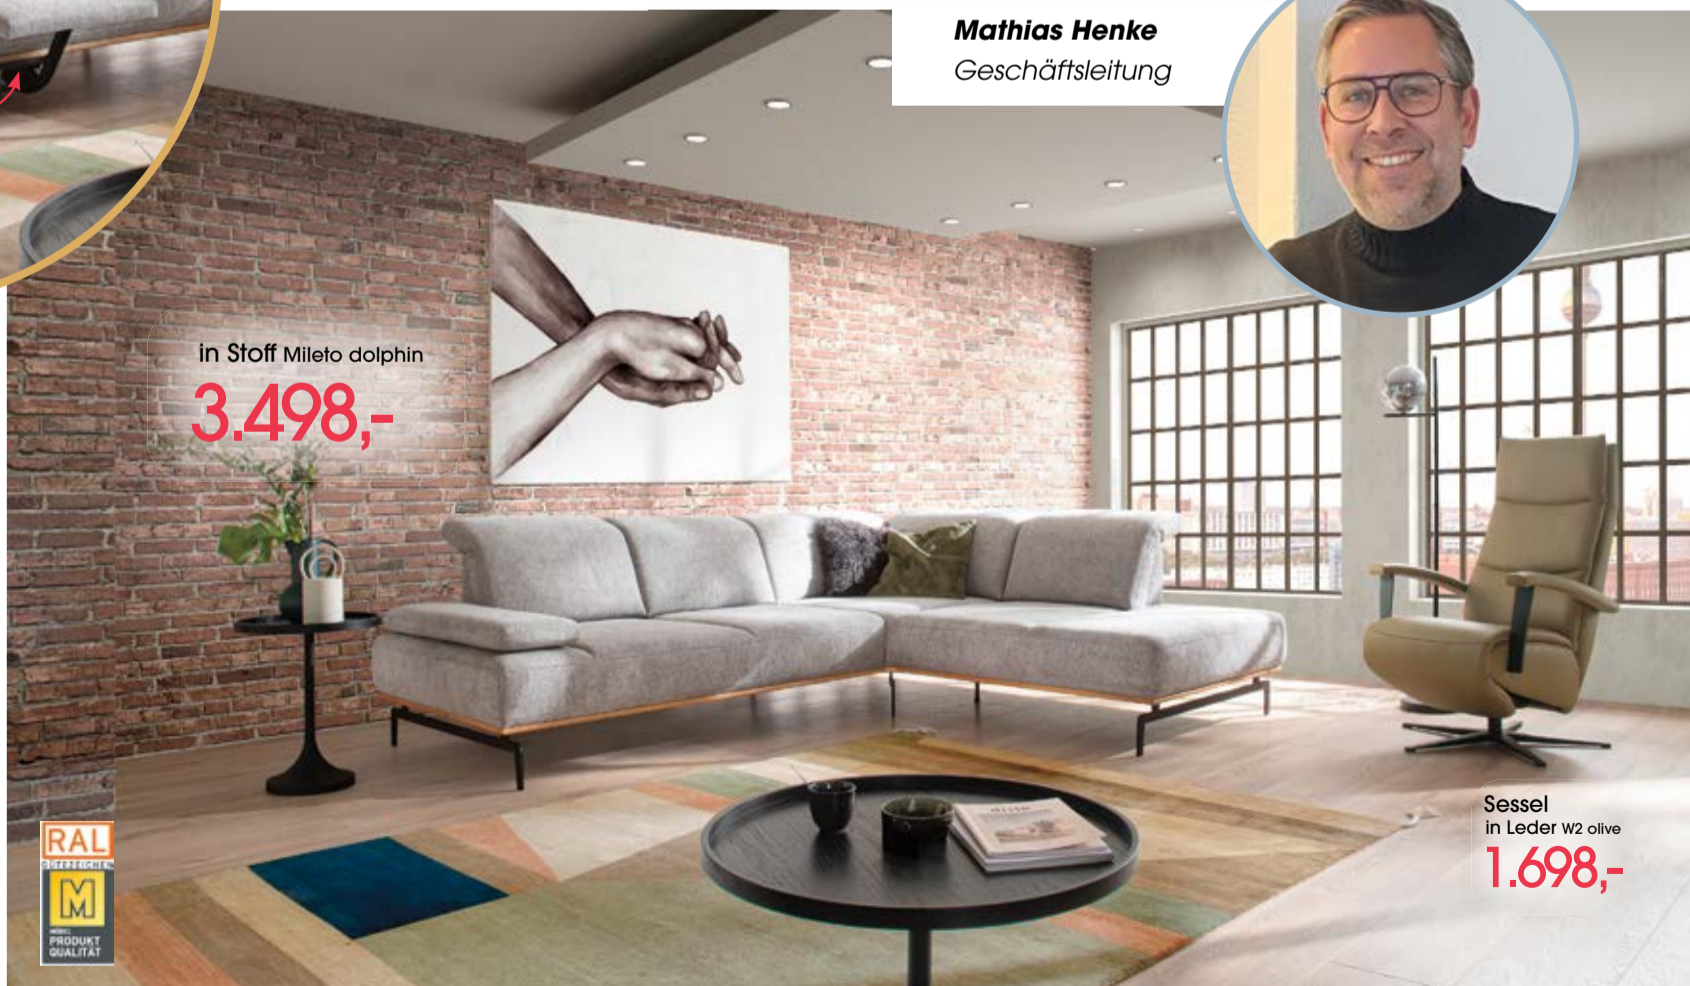

in Leder W2 olive
1.698,-

Relaxessel BEPPO
in Leder; inkl. elektrische Relaxfunktion; Fuß
und Armlehnenstrebe in Metall schwarz;

Mathias Henke
Geschäftsleitung

GRATIS
klappbare Armlehnen,
Kopfteilverstellungen,
Sitztiefenverstellungen,

Eckkombination BRONSON
in Stoff; ca. 297 x 245 cm;
inkl. 5x Kopfteilverstellungen; Klapparmlehne;
3 x Sitztiefenverstellungen;
Holzrahmen in Eiche geölt; filigrane Metall-Kufe
schwarz; Kissen sind Deko