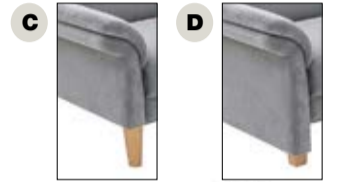

PERFEKTE SITZKULTUR MIT FUNKTION UND DESIGN

in Stoff Mosa liver
1.598,-

in Stoff Mosa hazel
1.798,-

Longchairgruppe BROADWAY
Armlehne „D“; Stoff Mosa liver; ca. 258 x 168 cm; Holzfuß Eiche geölt; Kissen sind Deko

Relaxsessel BUBBLE
in Stoff Mosa hazel; inkl. 2 motorische Relaxverstellung; Kreuzfuß schwarz

Armlehnenvarianten - preisgleich